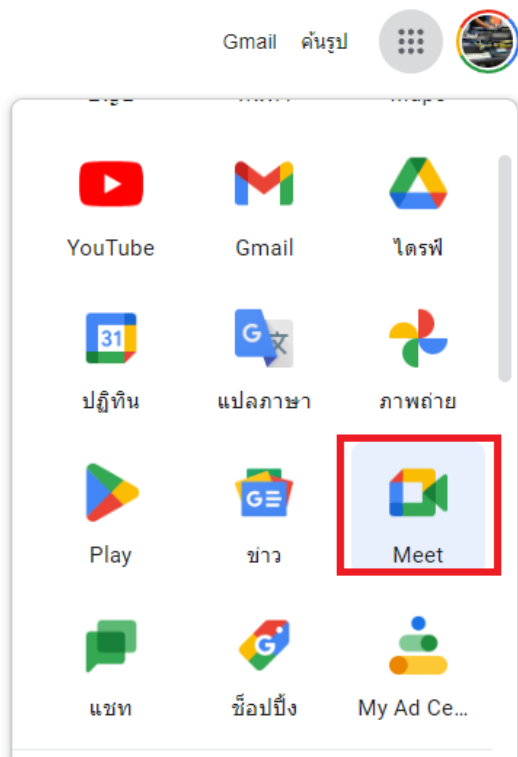

## กรณีกดเข้าร่วมประชุม

Zoom

### Join Meeting

Meeting ID or Personal Link Name

Don't connect to audio

Turn off my video

Join Cancel

กรอก ID หรือรหัสห้องประชุม

กรอก ชื่อเพื่อแสดงให้ผู้เข้าร่วมประชุมเห็น