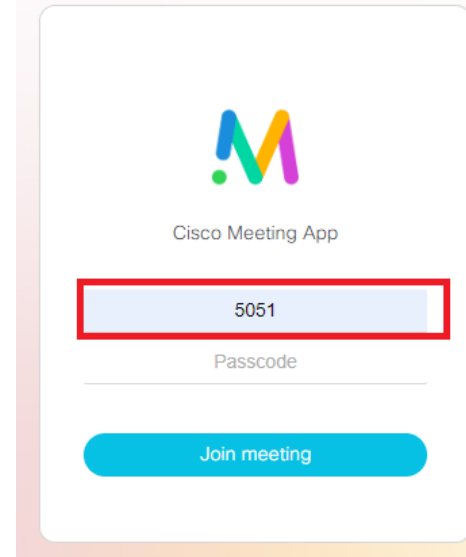

### การประชุมทางไกลผ่านจอภาพของ ตร. และ บช.ตชด.

1. cisco Webex
2. ZOOM Meeting
3. Google Meet

cisco webex

ฝอ.๘ บก.อก.บช.ตชด.

เว็บไซต์เพื่อใช้งานระบบประชุมทางไกลผ่านจอภาพของระบบ cisco Webex (ระบบของ ตร.)

<https://meeting.police.go.th/>