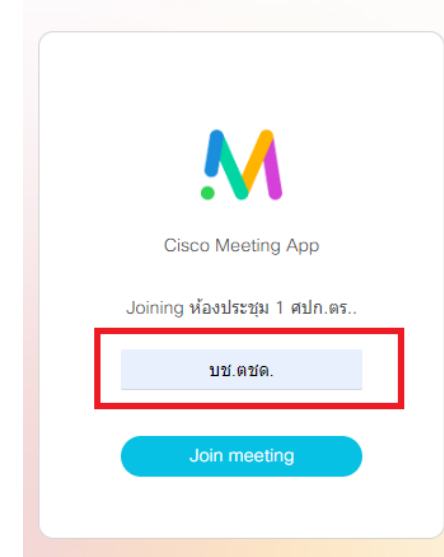

### การประชุมทางไกลผ่านจอภาพของ ตร. และ บช.ตชด.

1. cisco Webex
2. ZOOM Meeting
3. Google Meet

cisco webex

ฝอ.๘ บก.อก.บช.ตชด.

เว็บไซต์เพื่อใช้งานระบบประชุมทางไกลผ่านจอภาพของระบบ cisco Webex (ระบบของ ตร.)

<https://meeting.police.go.th/>